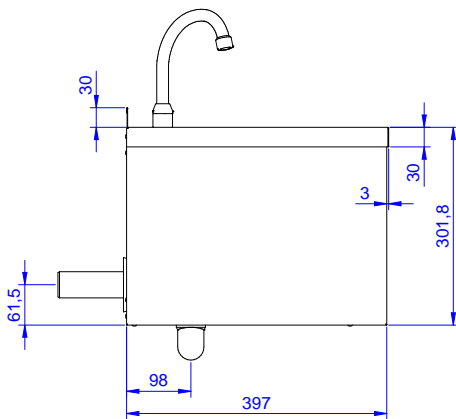

Lato

CW11 = Attacco acqua fredda

D = Scarico acqua

HWI = Attacco acqua calda