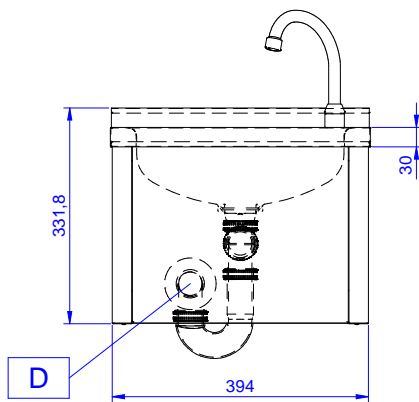

Fronte

Lato

CW11 = Attacco acqua fredda

D = Scarico acqua

HWI = Attacco acqua calda

Acqua

Dimensioni tubatura di entrata acqua calda: 1/2"

Dimensioni tubo di entrata acqua fredda/ calda: 1/2"

Dimensioni foro di scarico acqua di scolo: 1"1/2

Informazioni chiave

Dimensioni esterne, larghezza: 400 mm

Dimensioni esterne, profondità: 400 mm

Dimensioni esterne, altezza: 332 mm

Dimensione alzatina, altezza: 30 mm

Dimensione alzatina, profondità: 1.5 mm

Dimensione alzatina, raggio: 90°

Numero di vasche: 1

Dimensione vasca: 340x365xH155

Spessore piano di lavoro: 30 mm

Peso netto: 6.5 kg