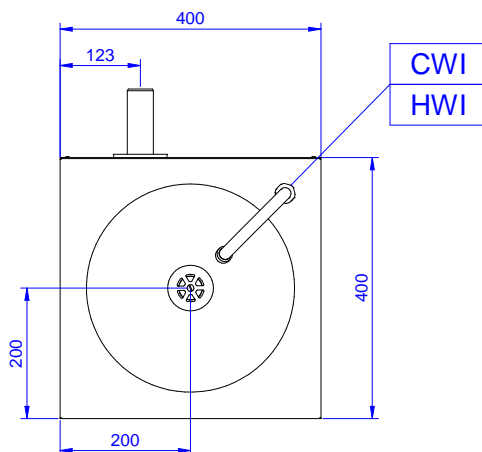

Descrizione

Articolo N° _____

Lavamani a muro in acciaio inox AISI 304 con alzatina posteriore interamente raggiata. Vasca da 340x365x155 h mm con rubinetto e foro di scarico.

Comando a ginocchio tramite pressione sul pannello frontale.

Costruzione

- Gruppo erogatore acqua diametro 1/2" e piletta di scarico forniti di serie.
- Costruito interamente in acciaio inox 18/10.
- Vasca stampata insonorizzata con angoli arrotondati in acciaio inox e bordino arrotondato antigocciolamento.
- Alzatina posteriore 30 mm in altezza e 1,5 mm di spessore.
- Sifone compreso nella fornitura.
- Sono disponibili diversi tipi di rubinetti per soddisfare ogni esigenza.
- Alzatina di 100 mm con angolo arrotondato di 10 mm e 13 mm di profondità, progettata per essere usata contro la parete.

Acqua

Dimensioni tubatura di entrata acqua calda: 1/2"

Dimensioni tubo di entrata acqua fredda/ calda: 1/2"

Dimensioni foro di scarico acqua di scolo: 1"1/2

Informazioni chiave

Dimensioni esterne, larghezza: 400 mm

Dimensioni esterne, profondità: 400 mm

Dimensioni esterne, altezza: 332 mm

Dimensione alzatina, altezza: 30 mm

Dimensione alzatina, profondità: 1.5 mm

Dimensione alzatina, raggio: 90°

Numero di vasche: 1

Dimensione vasca: 340x365xH155